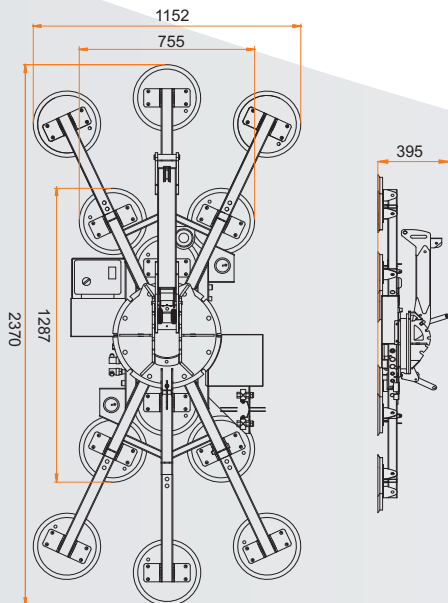

GVI 6+6

	12V
	140 kg
	300 mm
	6+6
	1000 Kg
	0°/90°
	360°

	2	4	6	8	10	12
	180	360	540	720	900	1000
	90	180	270	360	450	540